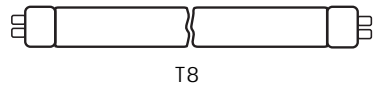

TABELLA DI SCELTA
TABLE OF CHOICES
TABLEAU DES CHOIX
AUSWAHLTABELLE
TABLA DE PRODUCTOS

Lampade
Lamps
Lampes
Lampen
Lámparas

W	Articolo Article Article Artikel Artículo	pag. page pag Seite página	Articolo - Dimmerabili Article - Dimmerable Article - Réglables Artikel - Dimmerbare Artículo - Regulables	pag. page pag Seite página
1X14	BCC 124	2-3		
	BCC 124/2	4-5		
	BCC 124/2 SL	6-7		
	BCC 124 SL	8-9		
	BCC 124 SL-OF	10-11		
	BCC 124 IP54	12-13		
1X15	BCC 124	2-3		
	BCC 124/2	4-5		
	BCC 124/2 SL	6-7		
	BCC 124 SL	8-9		
	BCC 124 SL-OF	10-11		
	BCC 124 IP54	12-13		
1X16	BCC 116	2-3		
	BCC 116/2	4-5		
	BCC 116/2 SL	6-7		
	BCC 116 SL	8-9		
	BCC 116 SL-OF	10-11		
	BCC 116 IP54	12-13		
	BTL8 118	40-41		
1X18	BCC 124	2-3	BTLR 118	52-53
	BCC 124/2	4-5	BTLRDP 118	54-55
	BCC 124/2 SL	6-7		
	BCC 124 SL	8-9		
	BCC 124 SL-OF	10-11		
	BCC 124 IP54	12-13		
	BTL8 118	40-41		
1X30	BTL8 136	40-41		
1X36	BTL8 136	40-41	BTLR 136	52-53
	BTLT 139	42-43	BTLRDP 136	54-55
	SCS 1X36.IP67	50-51		
1X38	BTL8 136	40-41		
1X58	BTL8 158	40-41	BTLR 158	52-53
	BTLT 154	42-43	BTLRDP 158	54-55
	MLS 1X80F	48-49		
	MLS 1X80.IP67	50-51		
	SCS 1X58.IP67	50-51		
1X70	BTLT 154	42-43		
	BTLT 180	42-43		
2X15	MLS 2X39S	48-49		
	MLS 2X39.IP67	50-51		
2X16	BTL8 218	40-41		
2X18	BTL8 218	40-41	BTLR 218	52-53
	MLS 2X39S	48-49	BTLRDP 218	54-55
	MLS 2X39.IP67	50-51		
2X30	BTL8 236	40-41		
	MLS 2X39S	48-49		
	MLS 2X39.IP67	50-51		
2X36	BTL8 236	40-41	BTLR 236	52-53
	BTLT 239	44-45	BTLRDP 236	54-55
	MLS 2X39S	48-49		
	MLS 2X36.IP67	50-51		
	MLS 2X39.IP67	50-51		